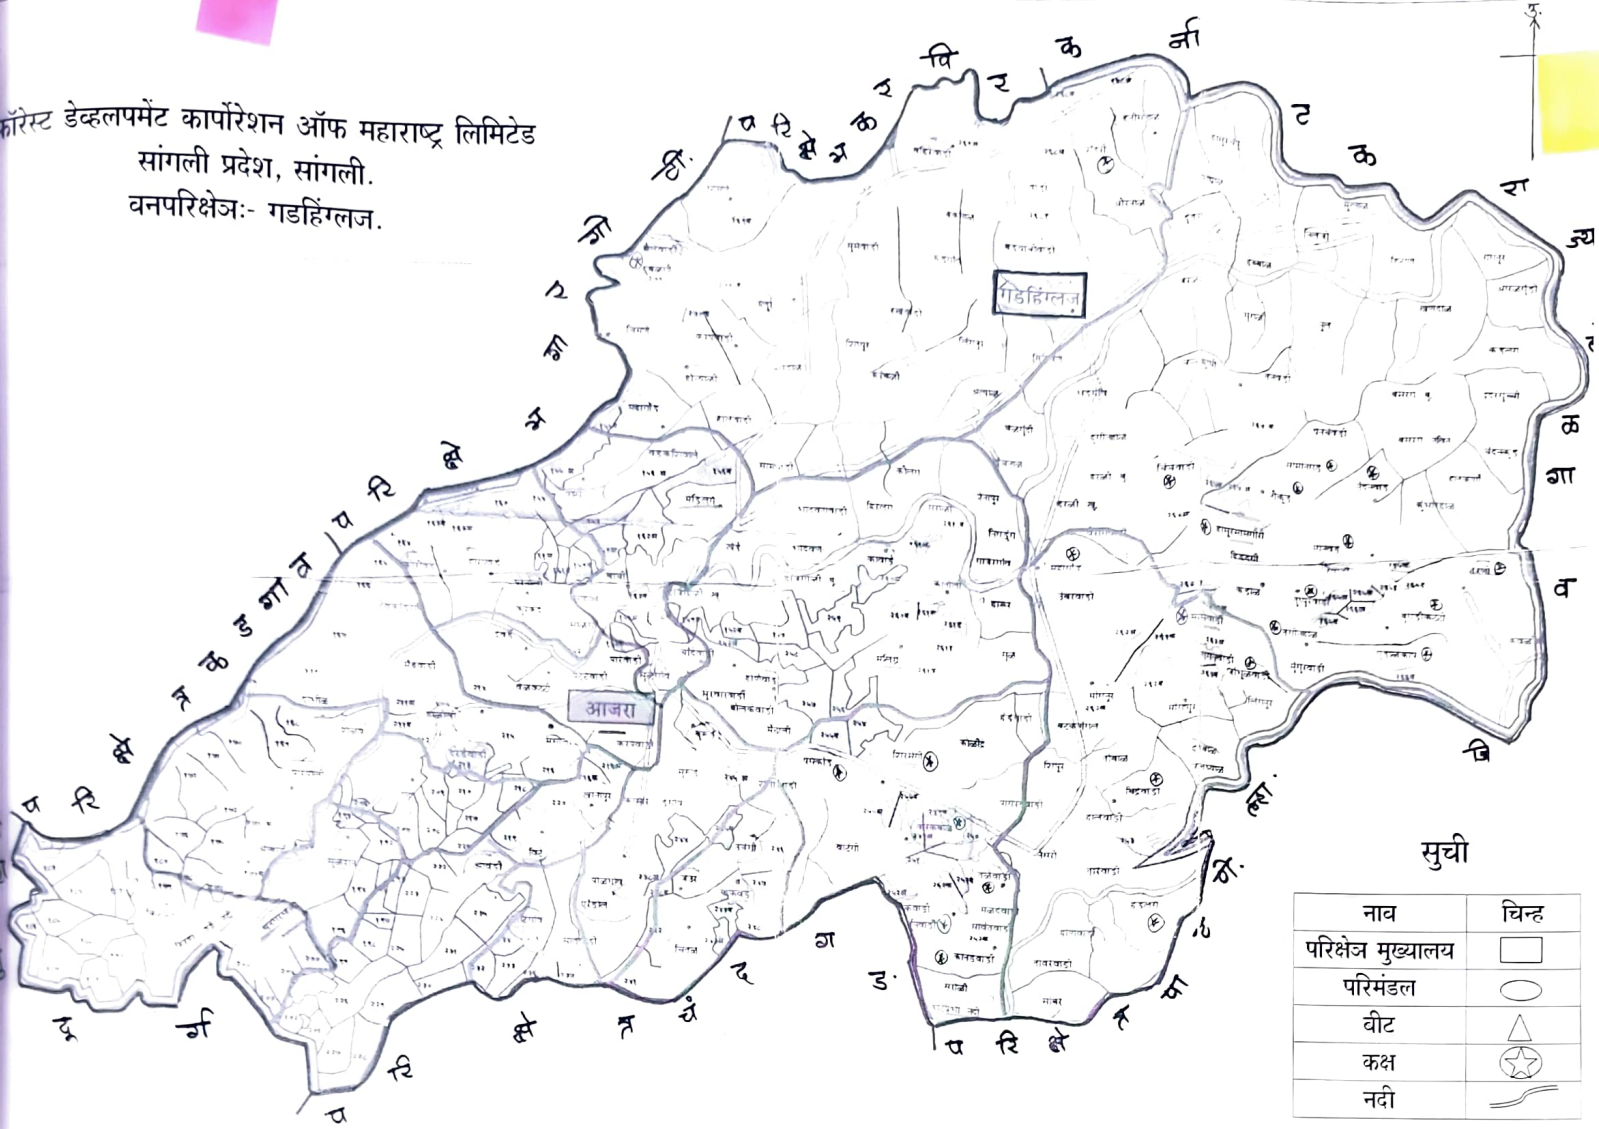

फॉरेस्ट डेव्हलपमेंट कार्पोरेशन ऑफ महाराष्ट्र लिमिटेड
 सांगली प्रदेश, सांगली.
 वनपरिक्षेज:- गडहिंग्लज.

सुची

नाव	चिन्ह
परिक्षेज मुख्यालय	□
परिमंडल	○
वीट	△
कक्ष	☆
नदी	—