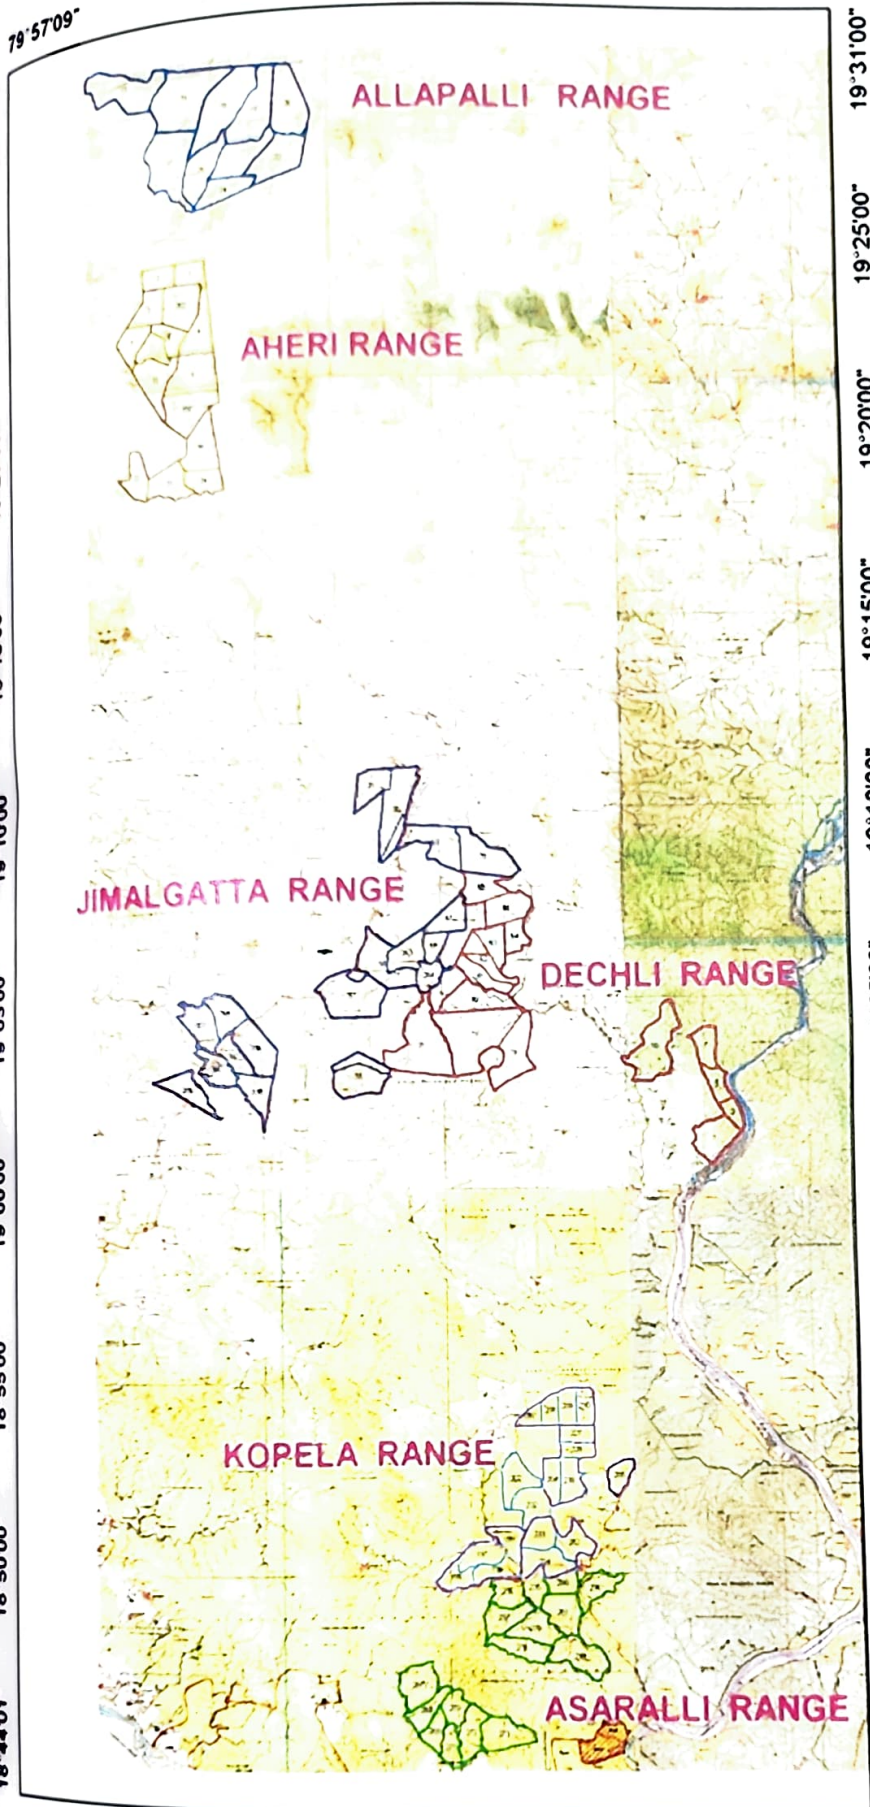

# HABITAT MAP

80° 05' 00"      80° 10' 00"      80° 15' 00"      80° 21' 13"

79° 57' 09"      19° 31' 00"      19° 25' 00"      19° 20' 00"      19° 15' 00"      19° 10' 00"      19° 05' 00"      19° 00' 00"      18° 55' 00"      18° 50' 00"      18° 44' 01"

19° 31' 00"      19° 25' 00"      19° 20' 00"      19° 15' 00"      19° 10' 00"      19° 05' 00"      19° 00' 00"      18° 55' 00"      18° 50' 00"      18° 44' 01"

79° 57' 09" 00"      80° 05' 00"      80° 10' 00"      80° 15' 00"      80° 21' 13"

## LEGEND

### PRANHITA DIVISION

-  Allapalli Range
-  Aheri Range
-  Jimalgatta Range
-  Dechali Range
-  Kopela Range
-  Asaralli Range
-  Water hole